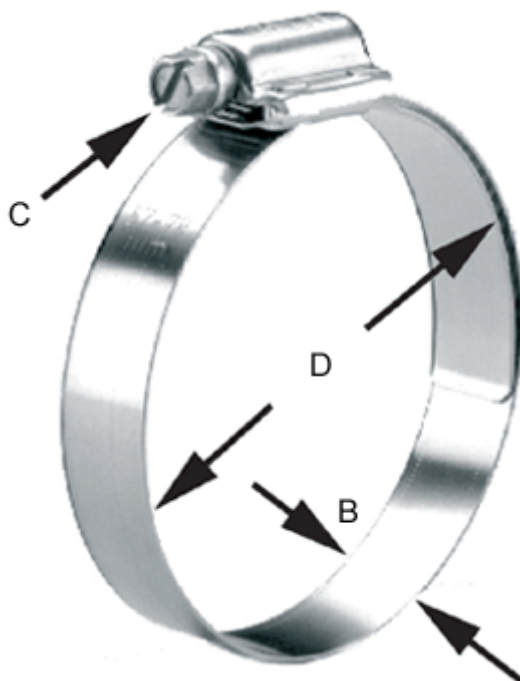

Varenummer: 021566804144

Beskrivelse: Norma snekkebånd HD 133-156/16 C8 W4

Mål

Bredde B = 16

C (Skruetype) = C8 sekskantskrue nv 8 med skærv

Diameter D = 133-156